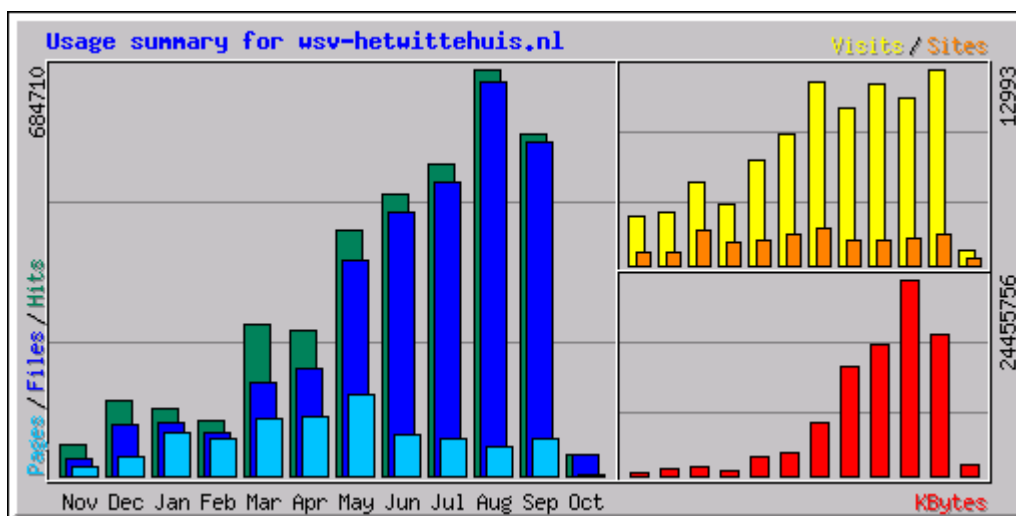

Usage Statistics for wsv-hetwittehuis.nl

Summary Period: Last 12 Months

Generated 03-Oct-2010 05:15 CEST

Summary by Month										
Month	Daily Avg				Monthly Totals					
	Hits	Files	Pages	Visits	Sites	KBytes	Visits	Pages	Files	Hits
Oct 2010	12205	12045	1080	340	505	1268716	1022	3242	36135	36615
Sep 2010	19222	18749	2037	433	2043	17497521	12993	61137	562486	576683
Aug 2010	22087	21365	1584	357	1755	24455756	11089	49128	662325	684710
Jul 2010	16881	15960	2062	384	1712	16445501	11934	63942	494775	523325
Jun 2010	15760	14840	2274	347	1593	13525593	10423	68222	445217	472807
May 2010	13322	11709	4397	390	2405	6644562	12120	136322	363007	412991
Apr 2010	8172	6038	3366	291	2066	2813514	8739	101007	181167	245178
Mar 2010	8231	5110	3113	223	1676	2406755	6926	96519	158432	255188
Feb 2010	3357	2605	2216	142	1541	741948	3993	62059	72948	94019
Jan 2010	3659	2871	2376	177	2271	1039344	5487	73660	89027	113458
Dec 2009	4130	2737	1083	112	855	987057	3474	33596	84868	128031
Nov 2009	1731	966	529	108	860	435942	3268	15896	28995	51942
Totals						88262209	91468	764730	3179382	3594947